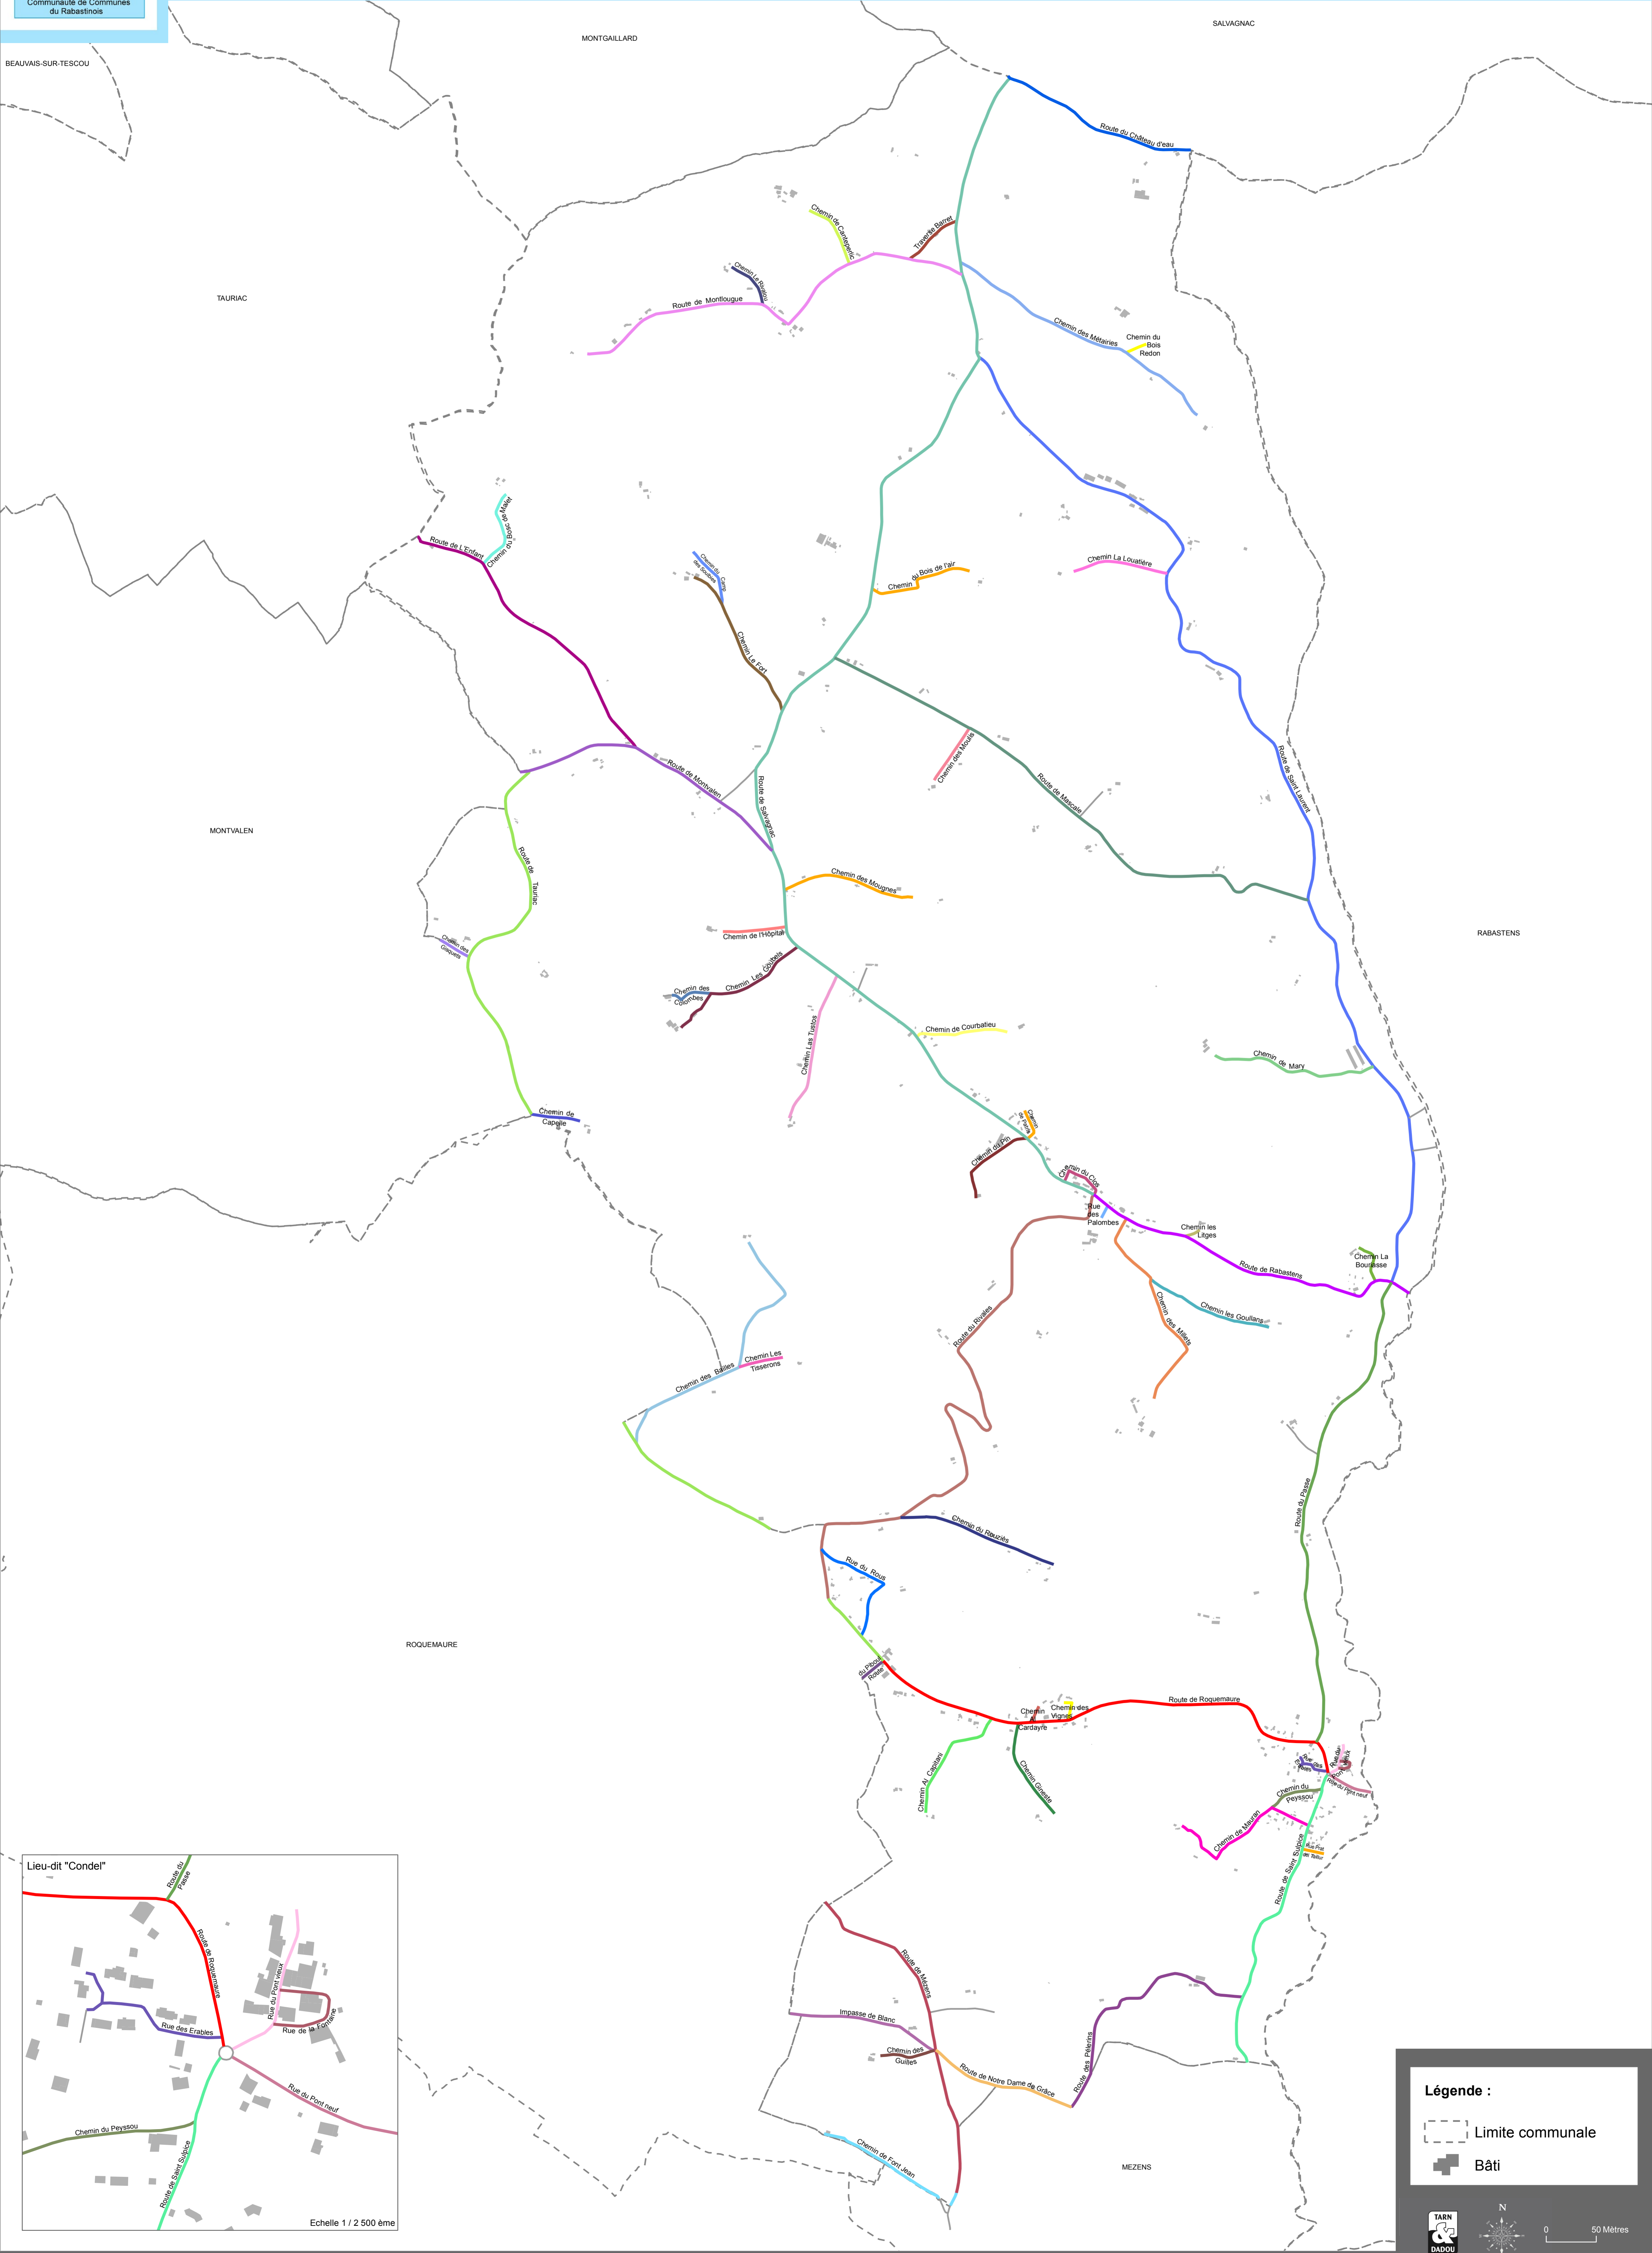

ADRESSAGE GRAZAC : *Dénomination des voies*

Communauté de Communes du Rabastinois

Légende :

- Limite communale
- Bâti

0 50 Mètres