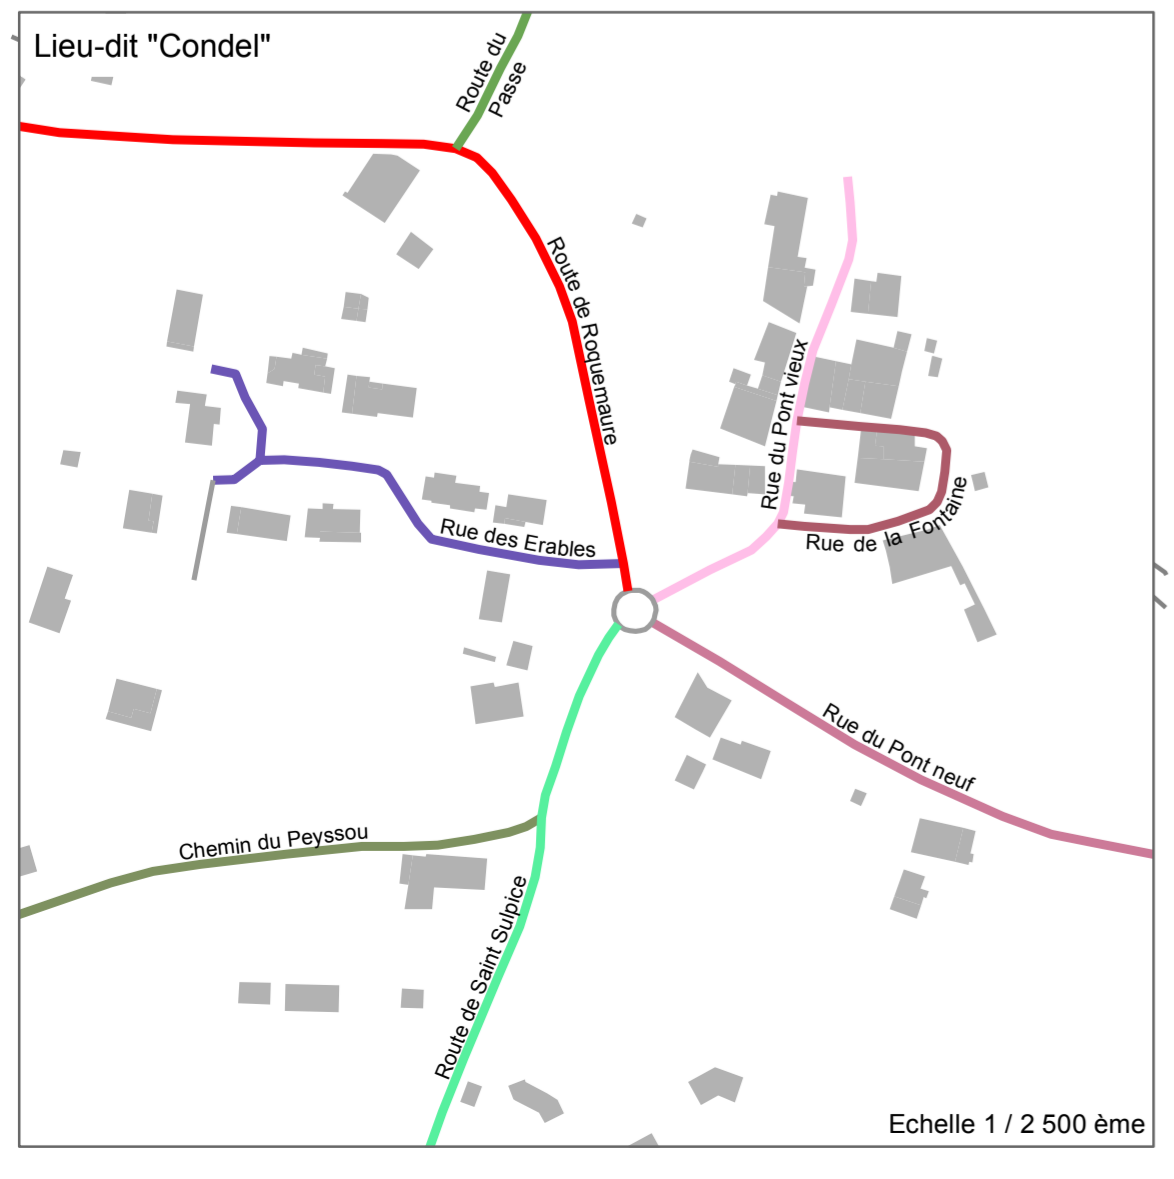

ADRESSAGE GRAZAC : *Dénomination des voies*

Communauté de Communes du Rabastinois

Légende :

- Limite communale
- Bâti

0 50 Mètres